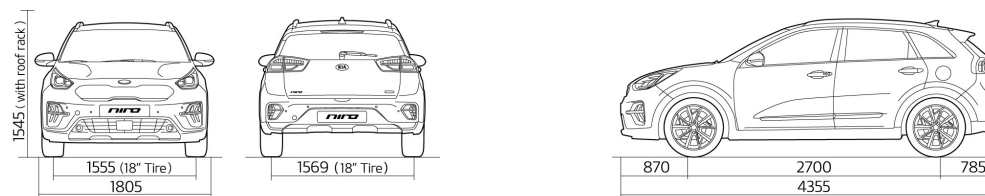

NIRO HEV MY20

Прейскурант

KIA NIRO HEV MY20 цена от 07.05.2019

Кузов	Двигатель	Коробка передач	Уровень комплектации	ЦЕНА
4x2	1.6 GDI 6DCT	Автоматическая	LX	24 990
4x2	1.6 GDI 6DCT	Автоматическая	EX	27 990
4x2	1.6 GDI 6DCT	Автоматическая	TX	30 990

Динамические характеристики

Двигатель		1.6 GDI 6DCT
Коробка передач		6-ступенчатый автомат с двумя сцеплениями
Топливо		Гибрид (бензин)
Объём двигателя (л)		1,6
Евро класс топлива		Euro-6d
Объём двигателя (куб. см)		1580
Мощность (Кв./мин.)		77,2
Мощность (л.с. при об./мин.)		105
Тип аккумулятора		
Максимальная Мощность (кВ)		32
Динамика		
Максимальная скорость (км/ч)		164
Разгон 0-100 км/ч (с)		11,5

Динамические характеристики

Расход топлива л/100 км Расход топлива указан в соответствии с тестами NEDC	1.6 GDI 6DCT
Расход топлива в городе	3,8
Расход топлива на шоссе	3,9
Расход топлива средний	3,8
Эмиссия CO ₂	88
Габариты	
Количество дверей	5
Количество посадочных мест	5
Длина (мм)	4355
Ширина (мм)	1805
Высота (мм)	1535 (1545)
Колесная база (мм)	2700
Дорожный просвет (мм)	160