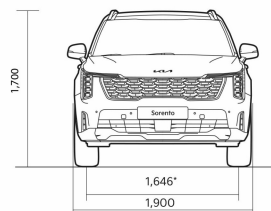

SORENTO FL

Динамические характеристики

* with 19" alloy wheel