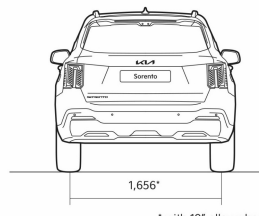

SORENTO FL

Динамические характеристики

* with 19" alloy wheel