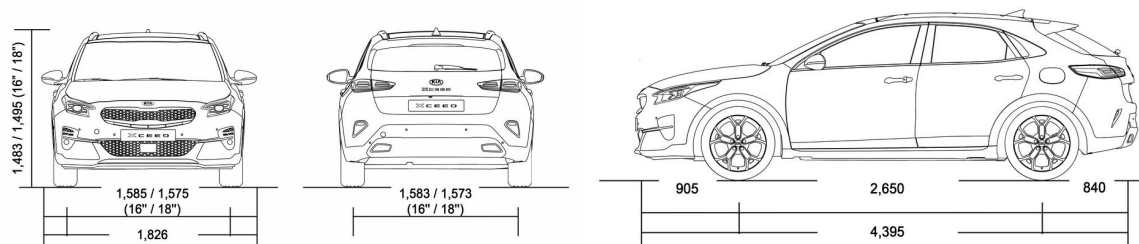

XCEED

Прейскурант

KIA XCEED цена от 14.12.2020

Кузов	Двигатель	Уровень комплектации	Коробка передач	Выброс CO ₂ (г/км)	Расход топлива в смешанном цикле	ЦЕНА	Специальная цена
4x2	1,6 T-GDI, 204лс 7DCT	EX	Автоматическая	158-161	7,0-7,1	26 690	22 990
4x2	1,6 T-GDI, 204лс 7DCT	EX Comfort Pack	Автоматическая	158-161	7,0-7,1	29 390	24 990

Динамические характеристики

Двигатель	1,6 T-GDI, 204лс 7DCT
Коробка передач	7-ступенчатый автомат с двумя сцеплениями
Привод	передний привод
Топливо	Бензин
Объём двигателя (л)	1,6
Евро класс топлива	Euro-6d EVAP
Объём двигателя (куб. см)	1591
Мощность (Кв./мин.)	150 / 5500
Мощность (л.с. при об./мин.)	204 / 5500
Крутящий момент (Нм при об./мин.)	265 / 1500 ~ 4500
Динамика	
Максимальная скорость (км/ч)	220
Разгон 0-100 км/ч (с)	7,5

Динамические характеристики

Расход топлива л/100 км Расход топлива указан в соответствии с тестами NEDC	1,6 T-GDI, 204лс 7DCT
Расход топлива на шоссе	5,5-5,8
Расход топлива в городе	7,5-7,6
Расход топлива средний	6,2-6,5
Эмиссия CO ₂	143-148
Расход топлива средний (WLTP)	7,0-7,1
Эмиссия CO ₂ (WLTP)	158-161
Габариты	
Количество дверей	5
Количество посадочных мест	5
Длина (мм)	4395
Ширина (мм)	1826
Высота (мм)	1495
Колесная база (мм)	2650

Динамические характеристики

Габариты	1,6 T-GDI, 204лс 7DCT
Дорожный просвет (мм)	184 (LX 172)
Массы и объёмы	
Масса брутто (кг)	1880
Масса нетто (кг)	1452
Прицеп с тормозами (кг)	1410
Прицеп без тормозов (кг)	600
Допустимая нагрузка на крыше (кг)	80
Топливный бак (л)	50
Объем багажника (л)	426-1378