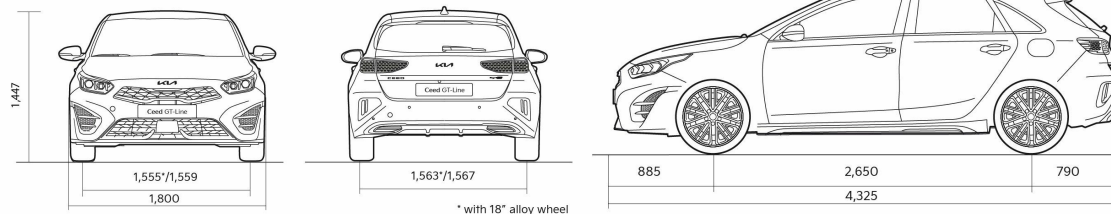

CEED

Динамические характеристики

Двигатель	1,0 T-GDI, 100лс	1,5 T-GDI, 140лс	1,5 T-GDI, 140лс 7DCT
Топливо	Бензин	Бензин	Бензин
Объём двигателя (л)	1,0	1,5	1,5
Крутящий момент (Нм при об./мин.)	100 / 6,000	253 / 1,500~3,000	253 / 1,500~3,000
Привод	FWD	FWD	FWD
Мощность (Кв)	74	103	103
Мощность (л.с.)	100	140	140
Коробка передач	6-ступенчатый мануал	6-ступенчатый мануал	7-ступенчатый автомат с двумя сцеплениями
Коробка передач тип	Мануальная	Мануальная	Автоматическая
Объём двигателя (куб. см)	998	1482	1482
Динамика			
Максимальная скорость (км/ч)	178	197	197
Разгон 0-100 км/ч (с)	13.1	9.5	9.7