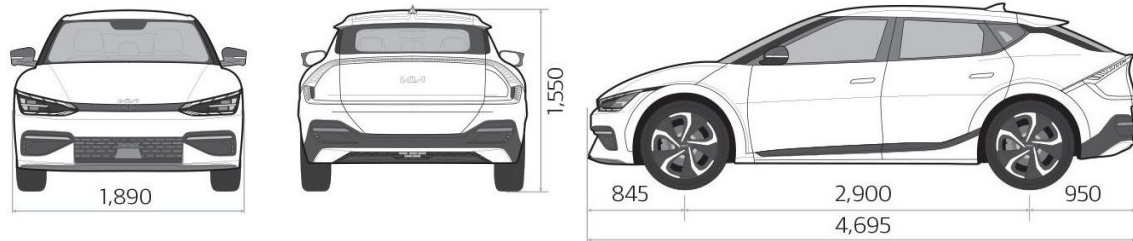

EV6 MY22

Hinnad ja varustused

KIA EV6 MY22 HINNAKIRI 25.01.2022

module_dpackage title_local_name *module_dpackage unit_local_name*	KERE	Aku mahutavus kWh	Kütus	Elektrienergia kulu kWh/100km	Hind
EV6 MY22 GT-Line RWD	2x4	77,4	Elektrimootor	16,5	59 490
EV6 MY22 GT-Line AWD	4x4	77,4	Elektrimootor	17,2	62 490
EV6 MY22 GT-Line TX RWD	2x4	77,4	Elektrimootor	16,5	61 990
EV6 MY22 GT-Line TX AWD	4x4	77,4	Elektrimootor	17,2	64 990

Tehnilised andmed

Aku tüüp	EV Engine 77,4 kWh RWD	EV Engine 77,4 kWh AWD
Aku tüüp	LiPB – Liitiumioon polümeeraku	LiPB – Liitiumioon polümeeraku
Aku mahutavus (kWh)	77,4	77,4
Võimsus (kW)	277	277
Aku pinge (V)	697	697
Aku kaal (kg)	477,1	477,1
Laadimine		
Elektrienergia kulu (kWh/100km)	16,5	17,2
Kodulaadimine 1x230V	32h 45min	32h 45min
Kodulaadimine (vajab laadimisjaama) 3x380V 10,5 kW	7h 20 min	7h 20 min
Kiirlaadimine laadimispunktis (50kW)	73 min	73 min
Kiirlaadimine laadimispunktis (350kW)	18 min	18 min
Dünaamika		
Tippkiirus	185	188
Kiirendus 0-100 km/h (s)	7,3	5,2

Tehnilised andmed

Dünaamika	EV Engine 77,4 kWh RWD	EV Engine 77,4 kWh AWD
Sõiduulatus	528	506
Mõõdud		
Uste arv	5	5
Istekohtade arv	5	5
Pikkus (mm)	4695	4695
Laius (mm)	1890	1890
Kõrgus (mm)	1550	1550
Teljevahe (mm)	2900	2900
Kliirens (mm)	160	160
Kaalud, ruumid		
Täismass (kg)	2425	2530
Tühimass (kg)	1910-2000	2015-2105
Piduriga haagis (kg)	1600	1600
Pidurita haagis (kg)	750	750